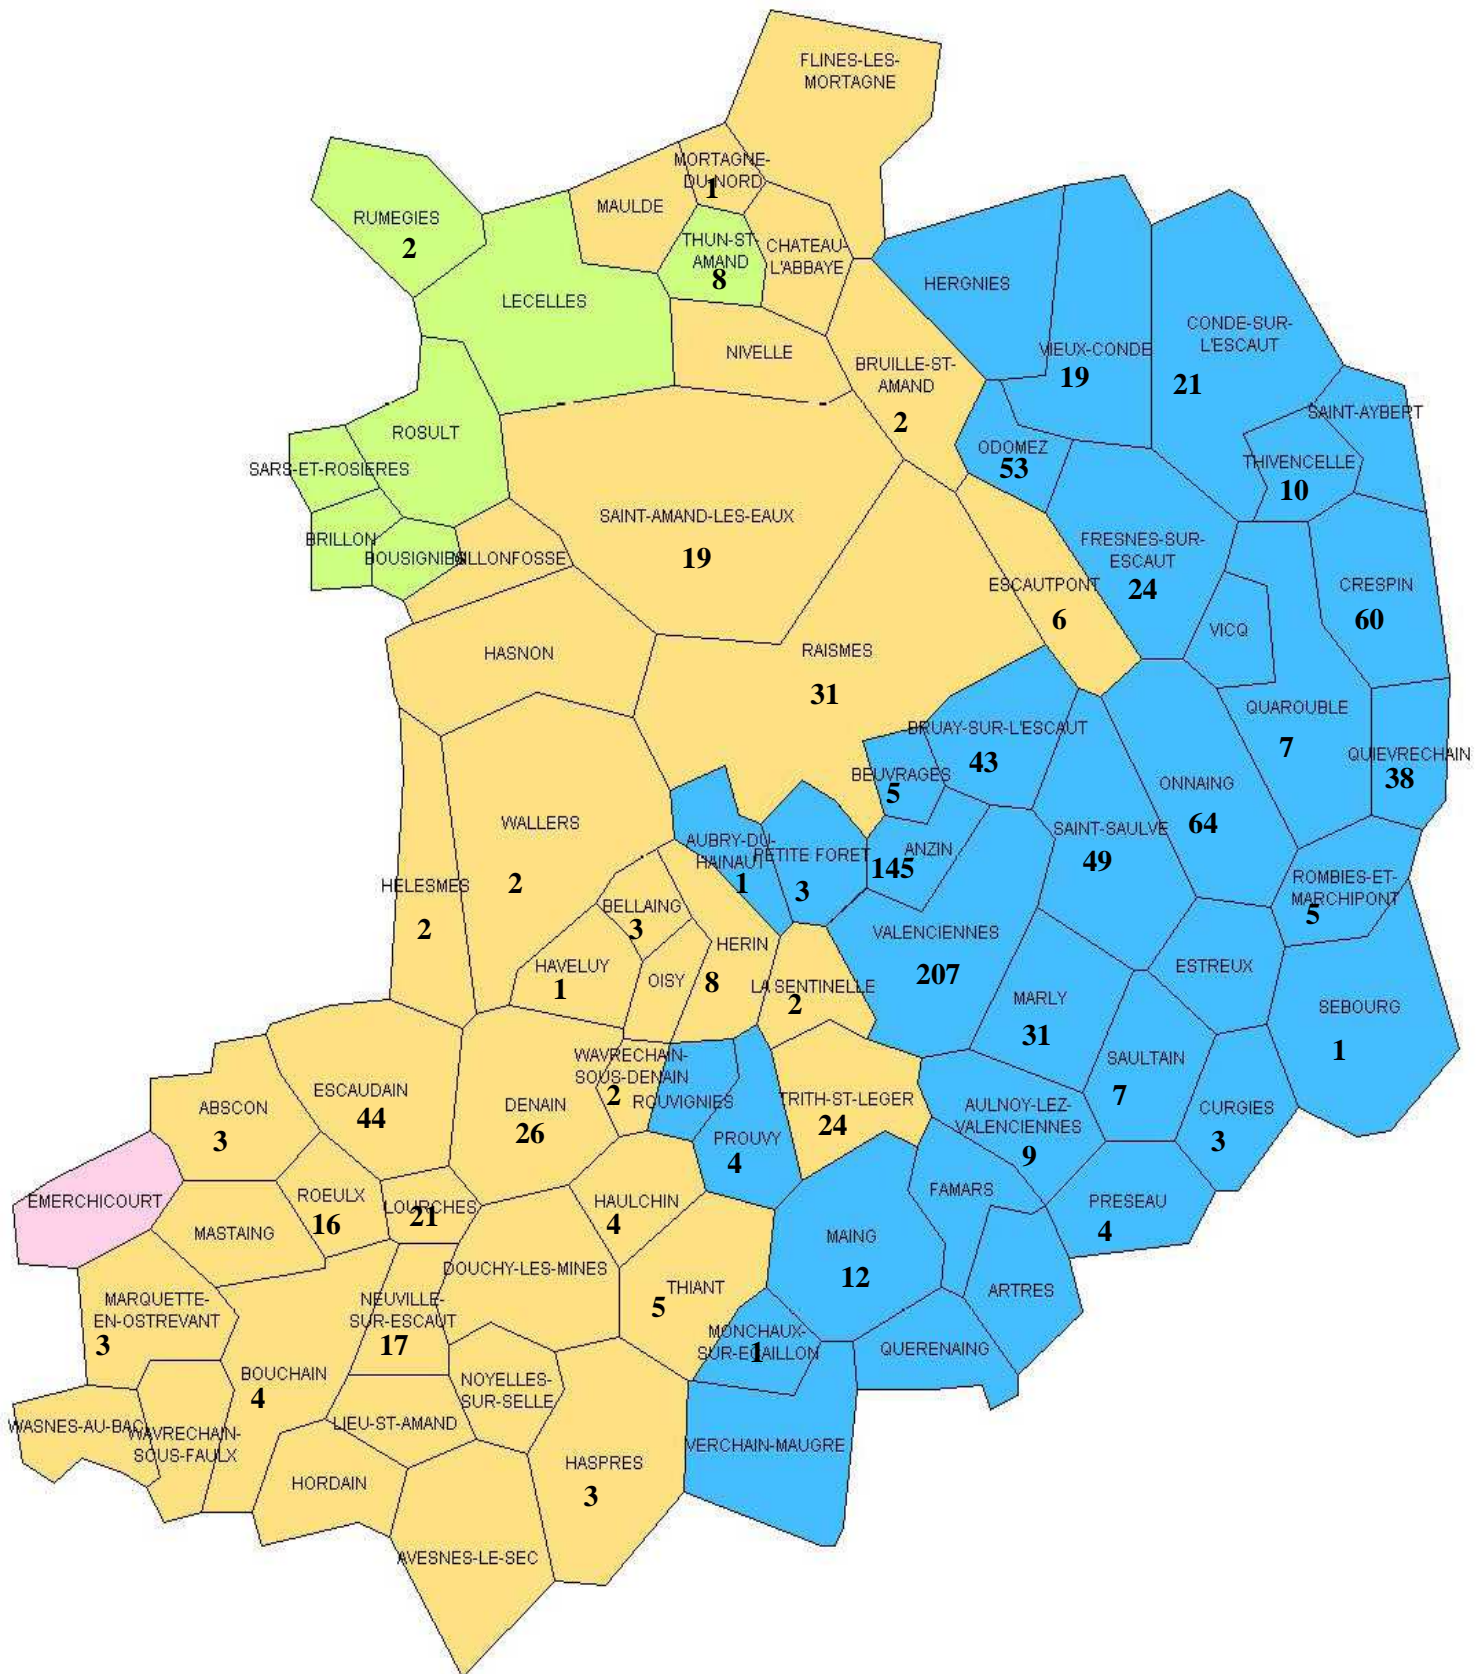

RÉPARTITION DU PATRIMOINE SUR L'ARRONDISSEMENT DE VALENCIENNES

- COMMUNAUTE D'AGGLOMERATION PORTE DU HAINAUT, 39 communes, 147 989 hab**
- COMMUNAUTE D'AGGLOMERATION VALENCIENNES METROPOLE, 35 communes, 191 819 hab**
- RATTACHEE A LA COMMUNAUTE DE COMMUNES COEUR D'OSTREVENT, Emerchicourt, 921 hab**
- COMMUNAUTE DE COMMUNES RURALES DE LA VALLEE DE LA SCARPE, 7 communes, 8 265 hab**